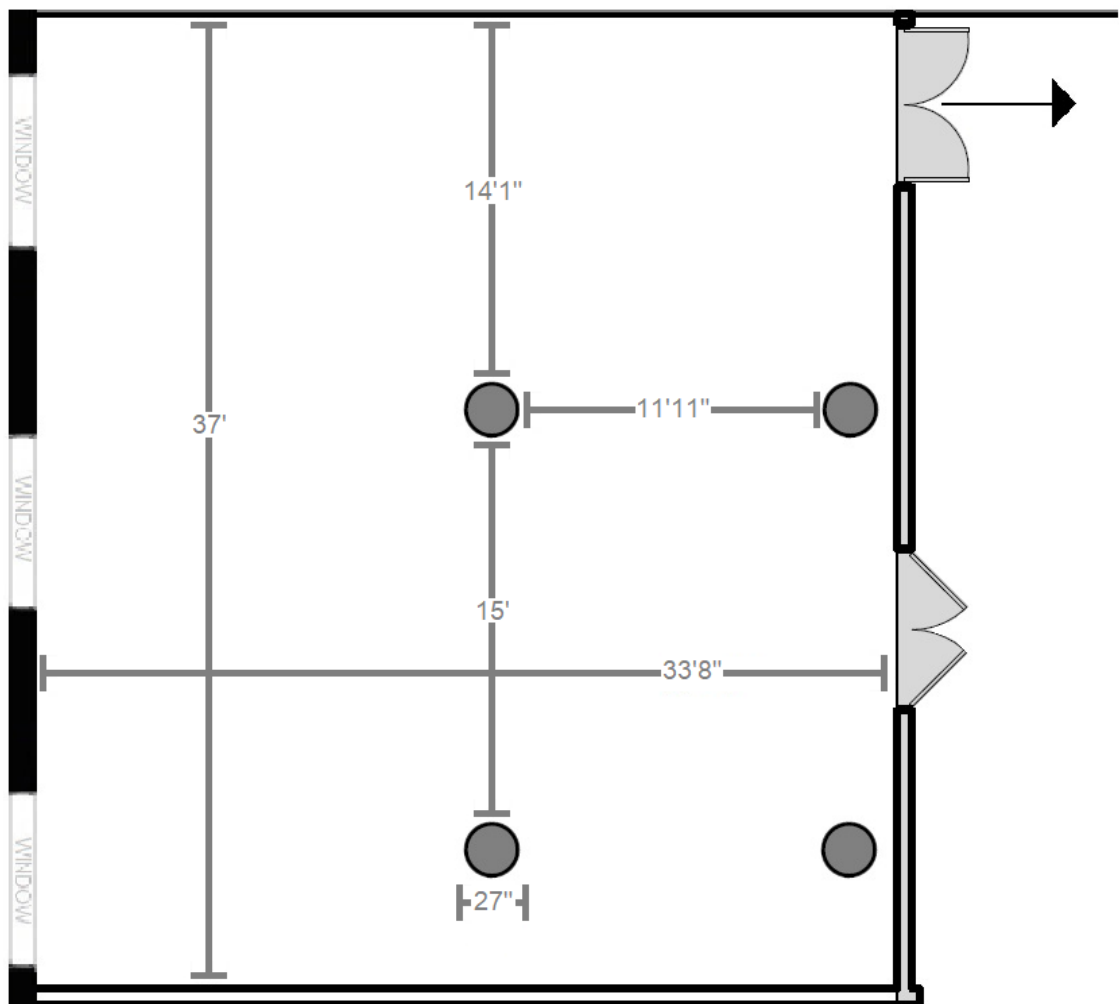

BASKES BOARDROOM

33'8" x 37'

35*

90