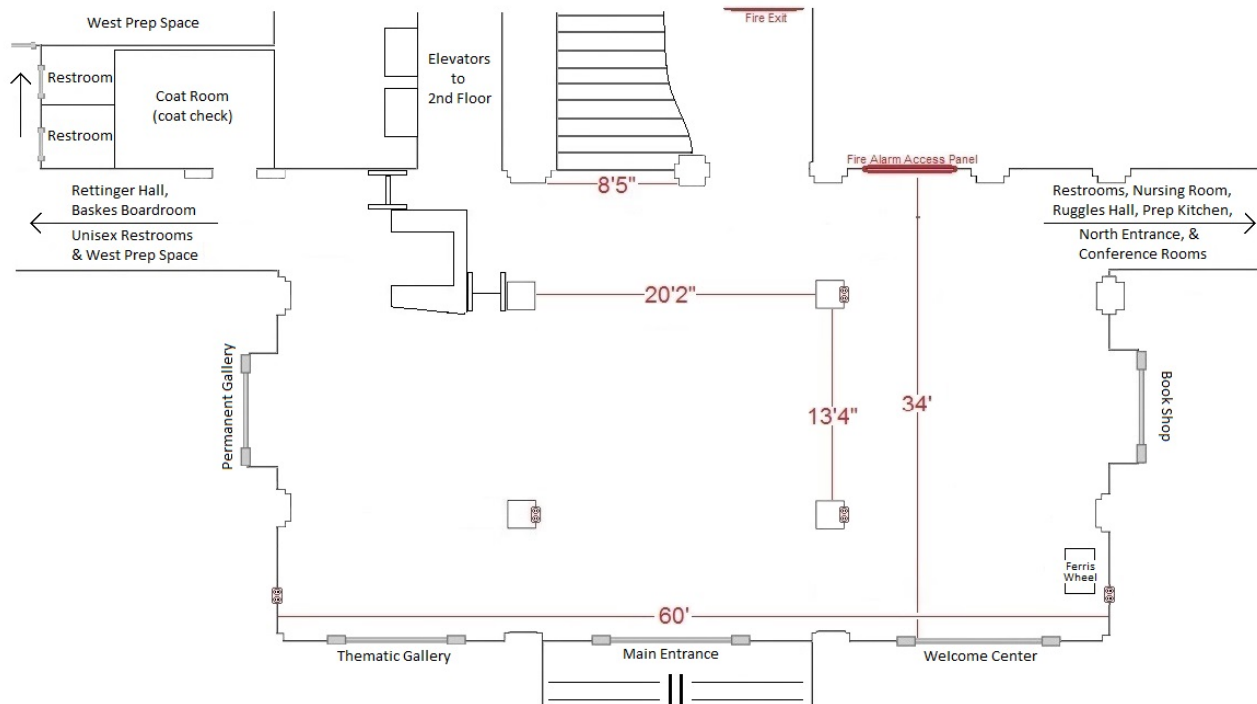

LOBBY

31'6" x 52'

250

80

125