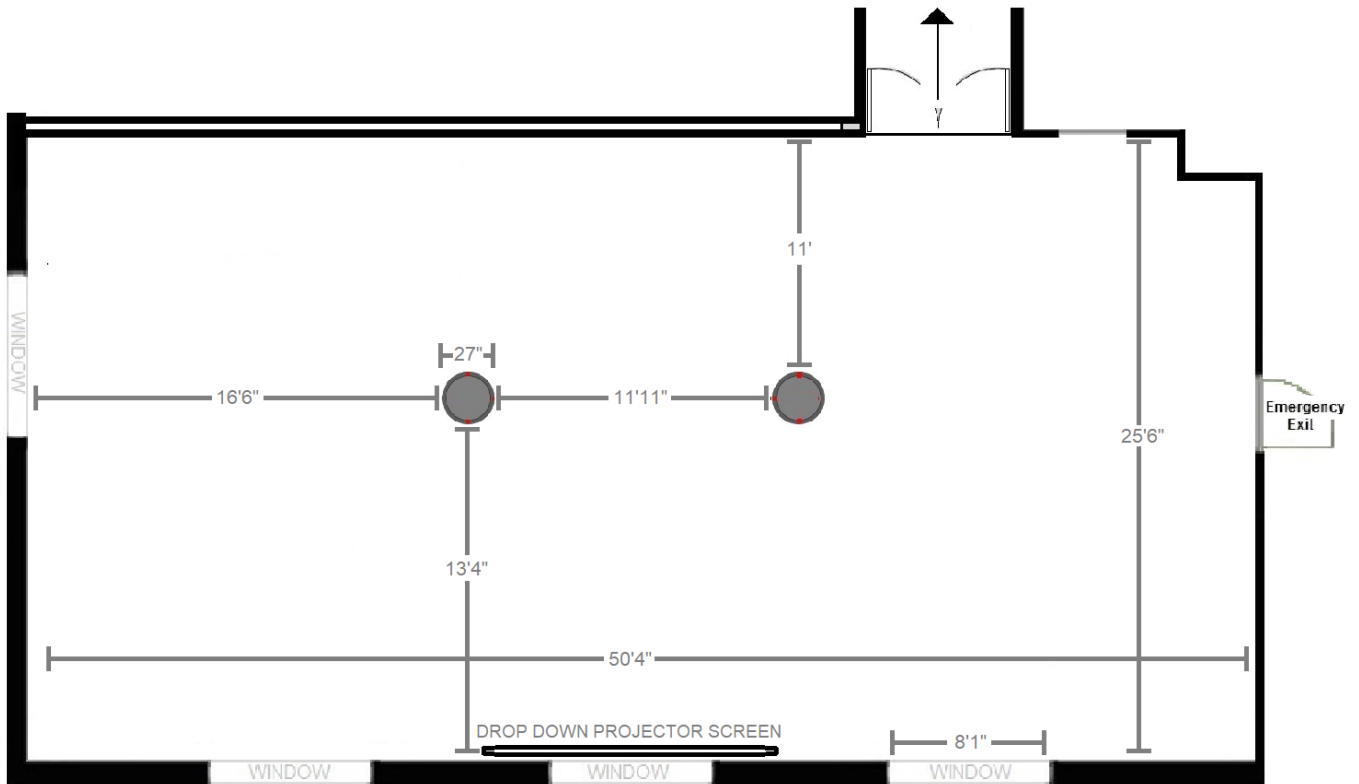

RETTINGER HALL

51'2" x 27'4"

106

89

65

80