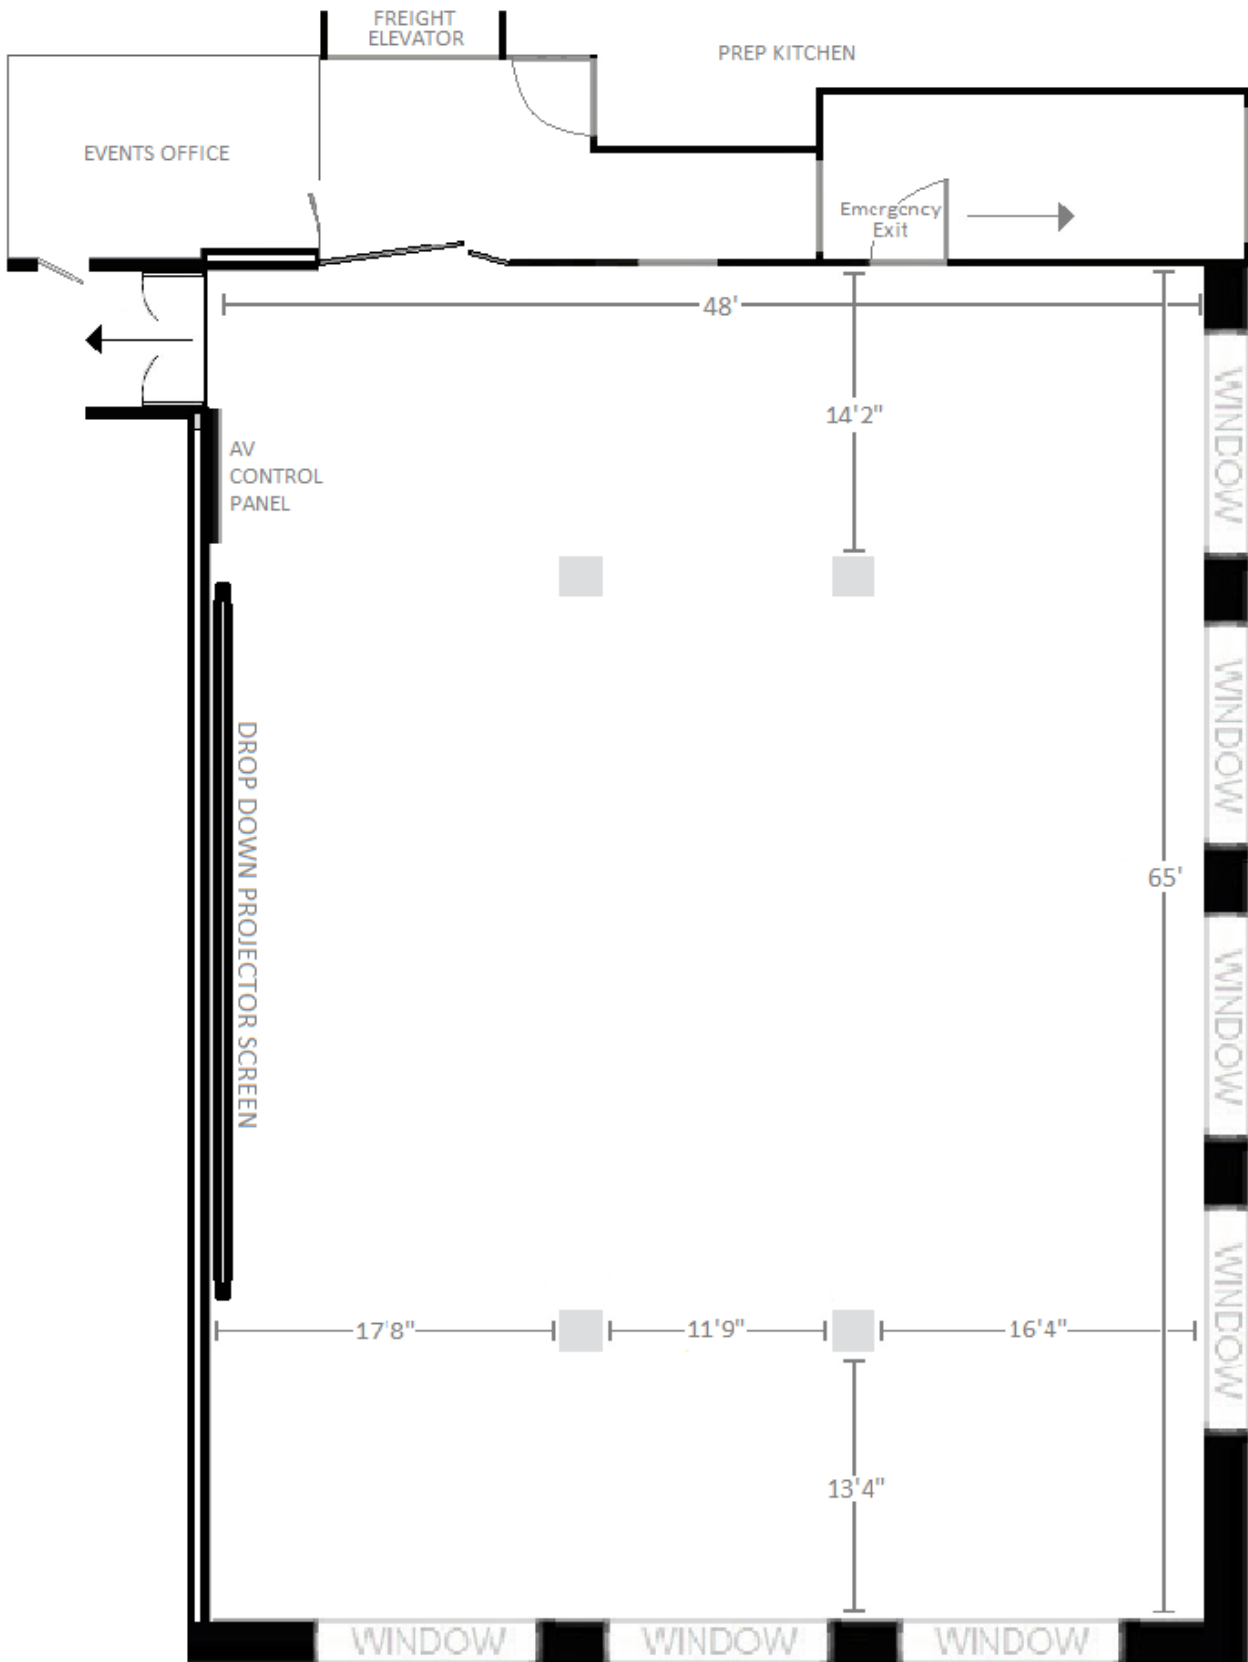

RUGGLES HALL

65' L x 48' W

- 
250
- 
208
- 
208
- 
220